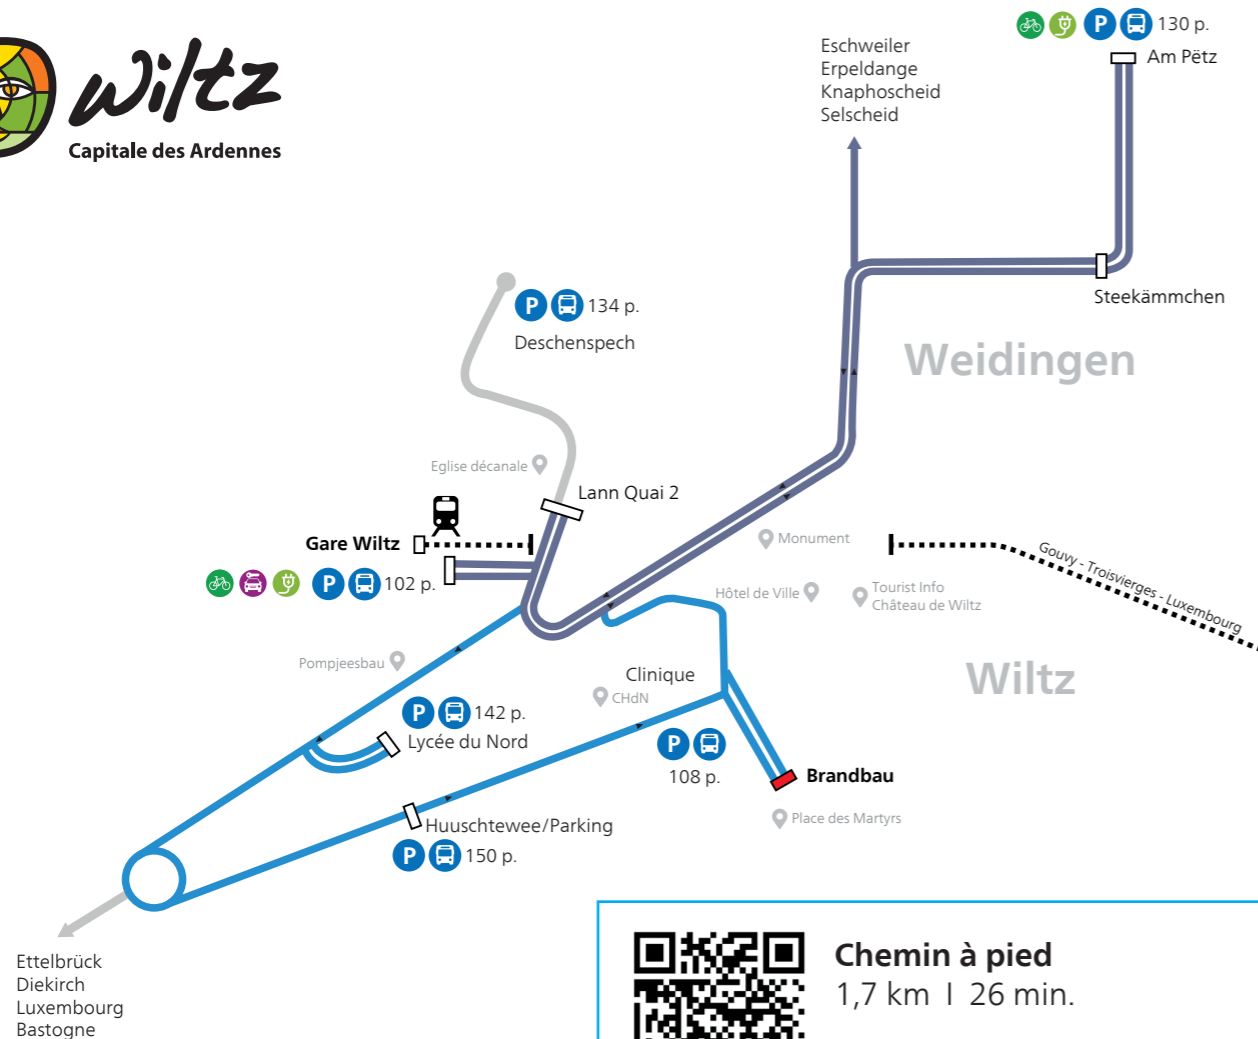

Navette

Nuits des Lampions - 20/09 & 21/09/2024

Wiltz – Lycée du Nord

Toutes les 15 minutes

de 18h00 à 22h00 et de 23h00 à 02h00

Wiltz – Gare
Wiltz – Lann Quai 2
Wiltz – Lycée du Nord

Wiltz – Huuschtewee Parking
Wiltz – Clinique
Wiltz – Brandbau

Un service de la commune de Wiltz

Chemin à pied
1,7 km | 26 min.

Scannez le code QR pour l'itinéraire

Bummelbus

Nuits des Lampions - 20/09 & 21/09/2024