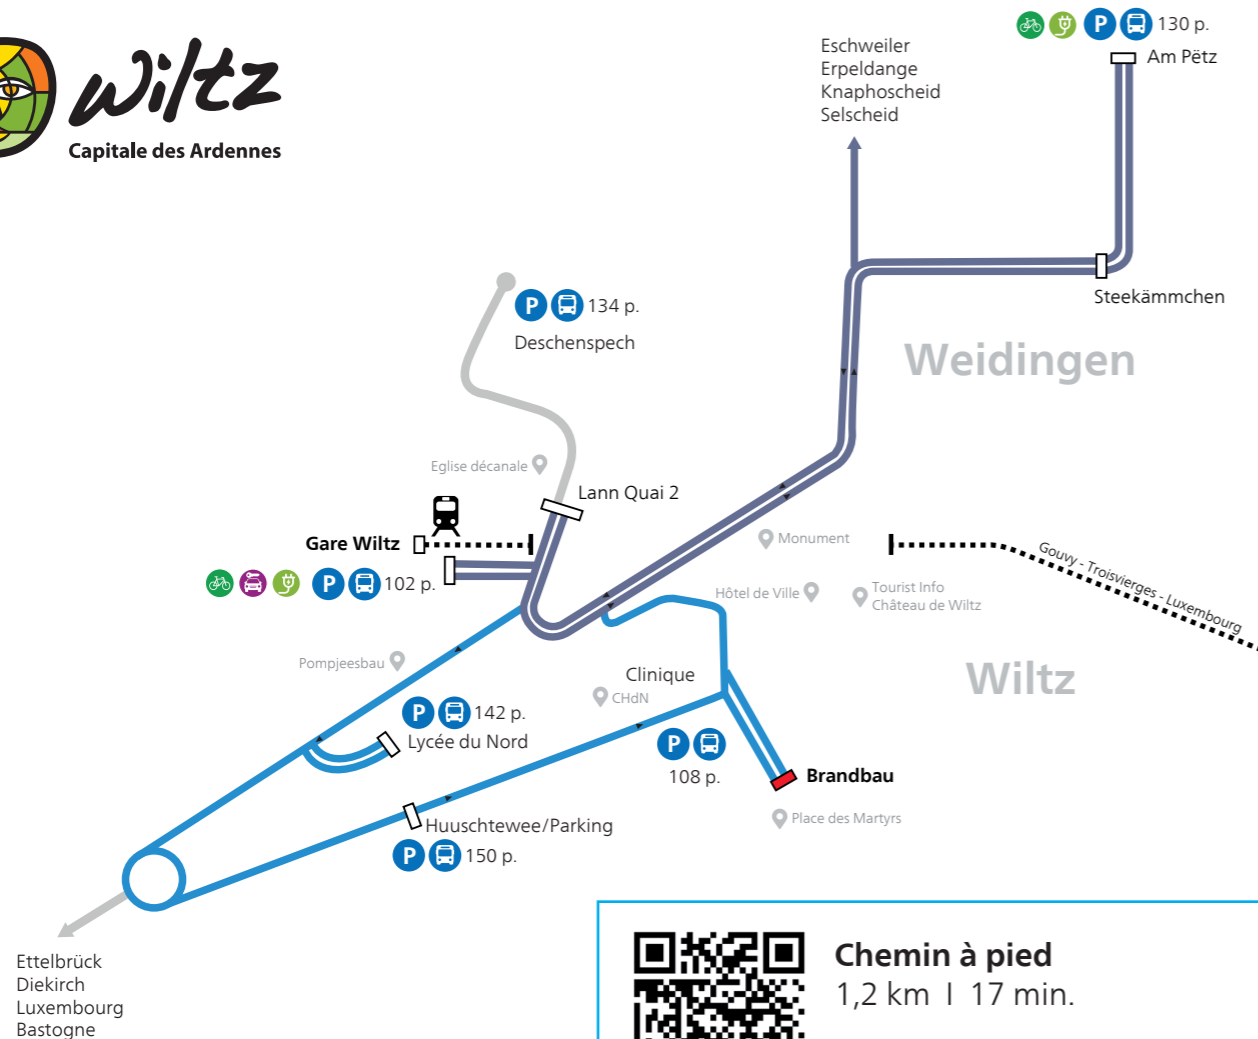

Navette

Nuits des Lampions - 20/09 & 21/09/2024

Wiltz – Huuschtewee P.

Toutes les 15 minutes

de 18h00 à 22h00 et de 23h00 à 02h00

Wiltz – Gare
Wiltz – Lann Quai 2
Wiltz – Lycée du Nord

Wiltz – Huuschtewee Parking
Wiltz – Clinique
Wiltz – Brandbau

Un service de la commune de Wiltz

Chemin à pied
1,2 km | 17 min.

Scannez le code QR pour l'itinéraire

Bummelbus

Nuits des Lampions - 20/09 & 21/09/2024